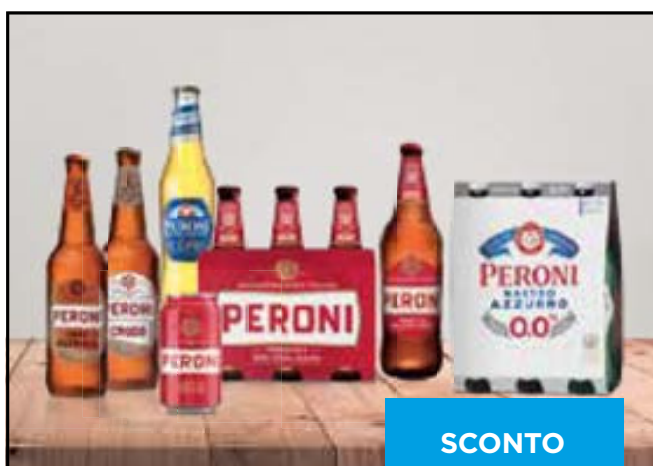

SCONTO **30%**

BIRRA PERONI SU TUTTI I PRODOTTI DI QUESTA MARCA

SCONTO **30%**

TUC SU TUTTI I PRODOTTI DI QUESTA MARCA

SCONTO **30%**

40% 30% 50% di sconto sulle Grandi Marche.

Valido su tutti i prodotti delle marche in promozione nel punto vendita.
Scegli i tuoi preferiti.