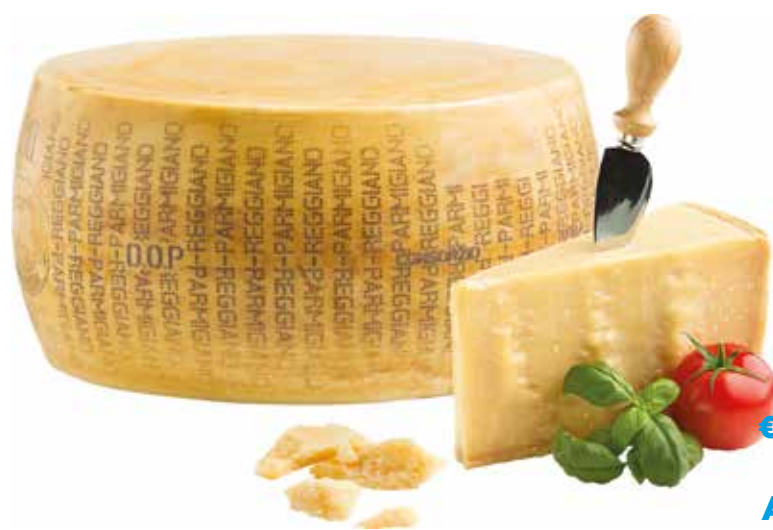

UNA BUONA SPESA PUÒ CAMBIARE IL MONDO

LA **COOP** SEI TU.

**PROSCIUTTO COTTO
ALTA QUALITA'
GRAN BONE'**
al taglio

€ **1,29**
ALL'ETTO

**PROSCIUTTO CRUDO
DON CAMILLO
GARDANI**
senz'osso, al taglio

€ **1,59**
ALL'ETTO

**SALAME CASERECCIO
DOLCE NORCINERIA**
al taglio

€ **1,59**
ALL'ETTO

**PARMIGIANO
REGGIANO DOP**
stagionato
oltre 22 mesi,
al taglio

€ **1,49**
ALL'ETTO

**PECORINO FRESCO
DI SORANO**
al taglio

€ **1,99**
ALL'ETTO

**TRECCIONE
AFFUMICATO
ZAPPALA'**
al taglio

€ **1,39**
ALL'ETTO

Pronti per te!

**BUSTO DI POLLO
CONDITO
FIOR FIORE COOP**

€ **0,79**
ALL'ETTO

**SUPPLI' DI RISO
PASTIFICIO FE'**

€ **1,09**
ALL'ETTO

**FIOR DI LATTE
MASTRO ARCHIMEDE
SABELLI**